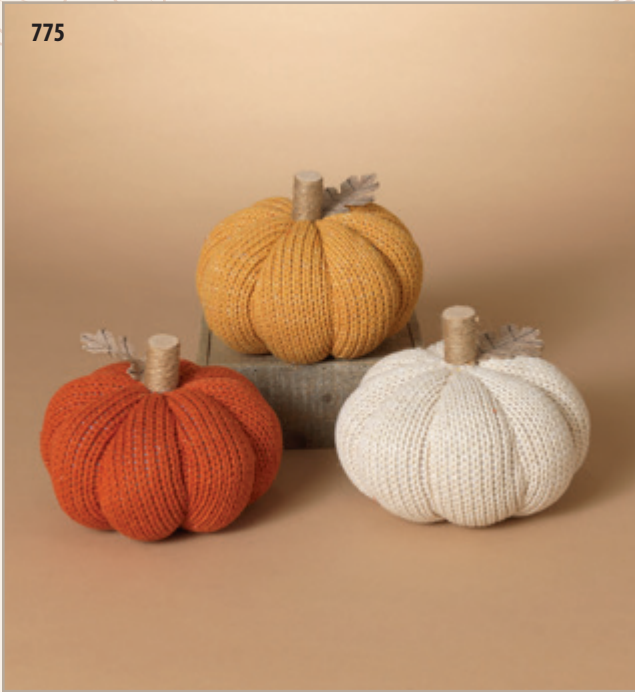

2861370

PUMPKIN PATCH

775

776

777

778

775-2686150 7"D Fabric Harvest
Pumpkin, 3 Asst
Pack: 12 Pc • \$6.45/Pc • \$77.40/pk
Vol: (4pk min) \$5.25/Pc • \$63.00/pk
UPC: 687293697706

2686150