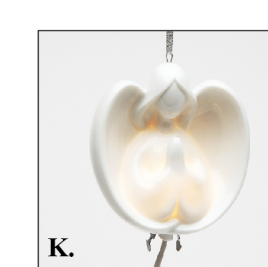

L.

A. Heart Shaped Angel Ornament with Love
33190 - 2
3 7/8" x 2 7/8" x 3 7/8" H
7 52593 33190 9

K.