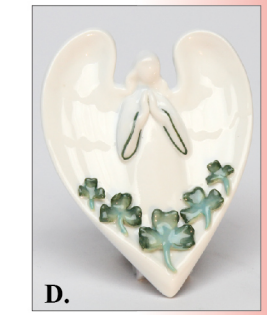

**L. Peaceful Angel Night Light (Includes C7 Watt Light Bulb & Cord)**  
33121 - 1  
5 1/2" x 4" x 7" H  
7 52593 33121 3

A.

B.

C.

D.

E.

F.

G.