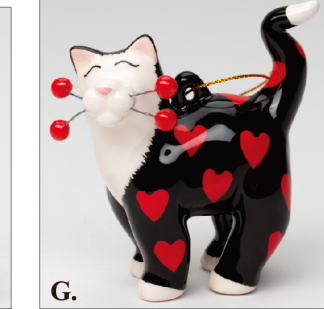

WhimsiClay by Amy Lacombe

A.

B.

C.

D.

A. Whisker Cat -
Cowboy Ornament
56553 - 2
2 1/2" x 1 1/4" x 3"H
7 52593 56553 3

B. Whisker Cat- Nurse
Ornament
56590 - 2
2 1/8" x 1 7/8" x 2 7/8"H
7 52593 56590 8

C. Whisker Cat- Ballerina
Ornament
56587 - 2
2 3/4" x 1 1/2" x 3"H
7 52593 56587 8

D. Whisker Cat- Chef
Ornament
56588 - 2
2" x 2" x 3 1/2"H
7 52593 56588 5

E. Whisker Cat Red/Pink
Heart Ornament
56614 - 2
2 1/2" x 1 3/8" x 2 7/8"H
7 52593 56614 1

F. Whisker Cat
Red Heart Ornament
56597ORNT - 2
2 1/2" x 1 3/8" x 2 7/8"H
7 52593 03227 1

G. Whisker Cat With
Heart Ornament
56556 - 2
2 1/2" x 1 1/4" x 3"H
7 52593 56556 4

H. Whisker Cat- Easter
Bunny Ornament
56591 - 2
2 1/4" x 1 5/8" x 3 1/4"H
7 52593 56591 5

I. Whisker Cat With
Cherry Ornament
56555 - 2
2 1/2" x 1 1/4" x 3"H
7 52593 56555 7

J. Whisker Cat
Sunglasses Ornament
56598ORNT - 2
2 3/4" x 1 1/2" x 3 1/4"H
7 52593 03363 6

P. Whisker Cat - Angel
Ornament (Mini)
56595 - 2
2 3/4" x 1 3/4" x 2 3/4"H
7 52593 56595 3

E.

F.

G.

H.

I.

J.

K.

L.

M.

N.

O.

P.

K. Whisker Cat Red/Blue Heart
Ornament
56615 - 2
2 1/2" x 1 3/8" x 2 7/8"H
7 52593 56615 8

L. Whisker Cat - Patriotic
Ornament
AHA10505 - 2
3" x 1 1/2" x 2 3/4"H
7 52593 02442 9

M. Whisker Cat - Angel
Ornament (Large)
56594 - 2
3 1/2" x 2 1/2" x 3 1/2"H
7 52593 56594 6

N. Whisker Cat - Candy
Cane Ornament
56593 - 2
3 1/4" x 1 1/4" x 3 1/4"H
7 52593 56593 9

O. Whisker Cat -
Santa Ornament
56557 - 2
2 1/2" x 1 1/4" x 3"H
7 52593 56557 1

A.

B.

C.

D.

E.

F.

G.

H.

I.

J.

K.

L.

M.

N.

O.

P.

A. Cardinal Ornament
B9022 - 4
3 5/8" x 3 1/8" x 2"H
7 52593 09022 6

B. White Dove Ornament
B9024 - 4
3 1/8" x 3" x 2 7/8"H
7 52593 09024 0

C. Blue Bird Ornament
B9023 - 4
3" x 2 5/8" x 2 5/8"H
7 52593 09023 3

H. Pickleball Santa
Gnome Ornament
57060 - 2
2 7/8" x 2 5/8" x 4"H
7 52593 57060 5

M. Christmas Chihuahua Ornament
57007 - 2
1 3/4" x 2" x 3"H
7 52593 57007 0

D. Hummingbird Ornament
B9021 - 4
3 3/8" x 3 1/8" x 2 1/2"H
7 52593 09021 9