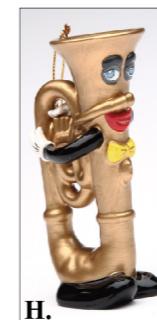

H.

I.

J.

K.

L.

M.

A. Snowman Serving Platter  
61004 - 1  
15 1/4" x 10 3/8" x 1 7/8"H

B. Snowman Teapot 36OZ  
61003 - 1  
9 1/2" x 6" x 8"H