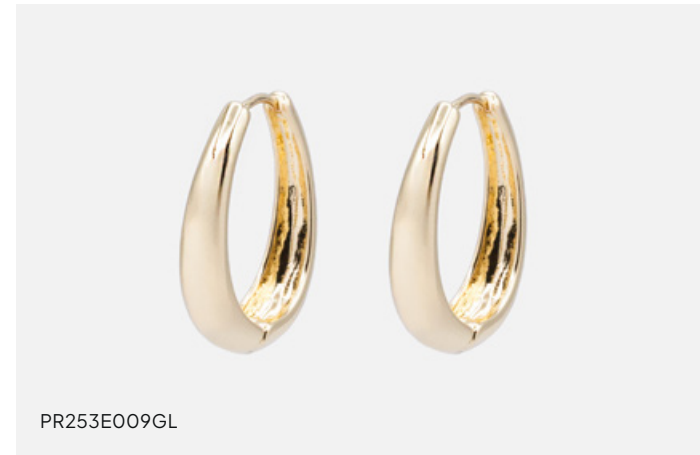

1,5x2 cm / 0.5" x 0.75"

\$8.50 / \$16.95

PR253E014GL

**Golden hooks earrings**

1,5x2 cm / 0.5" x 0.75"

\$8.50 / \$16.95

PR253E003GL

**Golden wavy hoop earrings**

2 cm / 0.75"

\$8.50 / \$16.95

PR253E005GL

**Unperfect golden hoop earrings**

1,5x2 cm / 0.5" x 0.75"

\$8.50 / \$16.95

PR253E006SL

**Unperfect silvered hoop earrings**

1,5x2 cm / 0.5" x 0.75"

\$8.50 / \$16.95

PR253E009GL

**Oval golden hoop earrings**

2x2,5 cm / 0.75" x 1"

\$8.50 / \$16.95

PR253E010SL

**Oval silvered hoop earrings**

2x2,5 cm / 0.75" x 1"

\$8.50 / \$16.95

PR253E018GL

**Golden triple hoop earrings with grooves**

2 cm / 0.75"

\$8.50 / \$16.95

PR253E019SL

**Silvered triple hoop earrings with grooves**