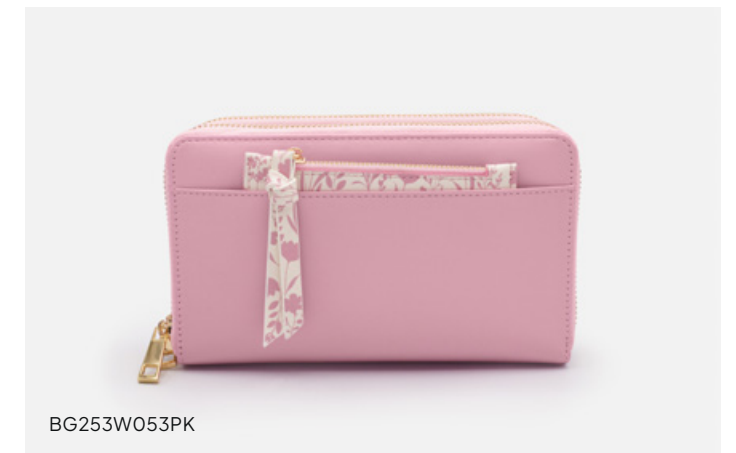

BG253W050BU

**Burgundy smooth PU wallet with tassel**

24x2,5x11 cm / 9.5"x1"x4.5"  \$17.50 / \$34.95

BG253W055MM

**Ivory Saffiano PU wallet with pink flower print**

14x2,5x10 cm / 5.5"x1"x4"  \$17.50 / \$34.95

BG253B012BU

**Burgundy PU handbag**

40x9x28 cm / 16"x3.5"x11"  \$22.50 / \$44.95

BG253B008BU

**Burgundy pebbled PU handbag & removable ivory pouch**

38x16x31 cm / 15"x6.25"x12.5"  \$27.50 / \$54.95

BG253W047BR

**Extra large dark brown PU wallet & removable ivory pouch**

24x4x15 cm / 9.5"x1.5"x6"  \$20.00 / \$39.95

BG253W053PK

**Pink PU double wallet with removable floral pouch**

19,5x3,5x11,5 cm / 7.75"x1.5"x4.5"  \$20.00 / \$39.95