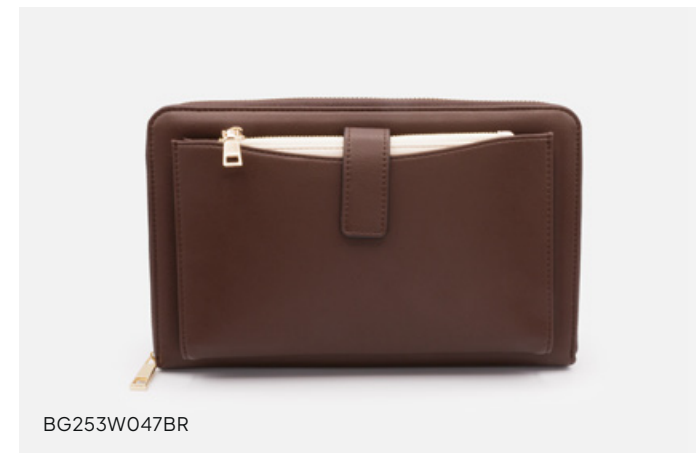

BG253B012BU

**Burgundy PU handbag**

40x9x28 cm / 16"x3.5"x11"  \$22.50 / \$44.95

BG253B008BU

**Burgundy pebbled PU handbag & removable ivory pouch**

38x16x31 cm / 15"x6.25"x12.5"  \$27.50 / \$54.95

BG253W047BR

**Extra large dark brown PU wallet & removable ivory pouch**

24x4x15 cm / 9.5"x1.5"x6"  \$20.00 / \$39.95

BG253W053PK

**Pink PU double wallet with removable floral pouch**

19,5x3,5x11,5 cm / 7.75"x1.5"x4.5"  \$20.00 / \$39.95