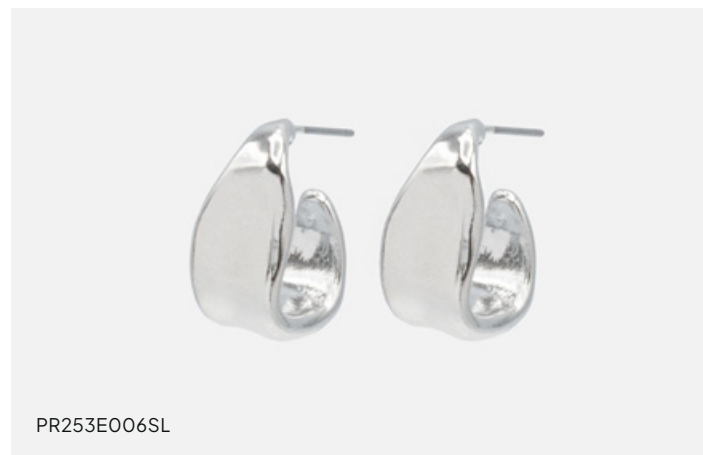

1,5x2 cm / 0.5" x 0.75"

\$8.50 / \$16.95

PR253E014GL

**Golden hooks earrings**

1,5x2 cm / 0.5" x 0.75"

\$8.50 / \$16.95

PR253E003GL

**Golden wavy hoop earrings**

2 cm / 0.75"

\$8.50 / \$16.95

PR253E005GL

**Unperfect golden hoop earrings**

1,5x2 cm / 0.5" x 0.75"

\$8.50 / \$16.95

PR253E006SL

**Unperfect silvered hoop earrings**

1,5x2 cm / 0.5" x 0.75"

\$8.50 / \$16.95

PR253E009GL

**Oval golden hoop earrings**

2x2,5 cm / 0.75" x 1"

\$8.50 / \$16.95

PR253E010SL

**Oval silvered hoop earrings**

2x2,5 cm / 0.75" x 1"

\$8.50 / \$16.95

PR253E018GL

**Golden triple hoop earrings with grooves**

2 cm / 0.75"

\$8.50 / \$16.95

PR253E019SL

**Silvered triple hoop earrings with grooves**