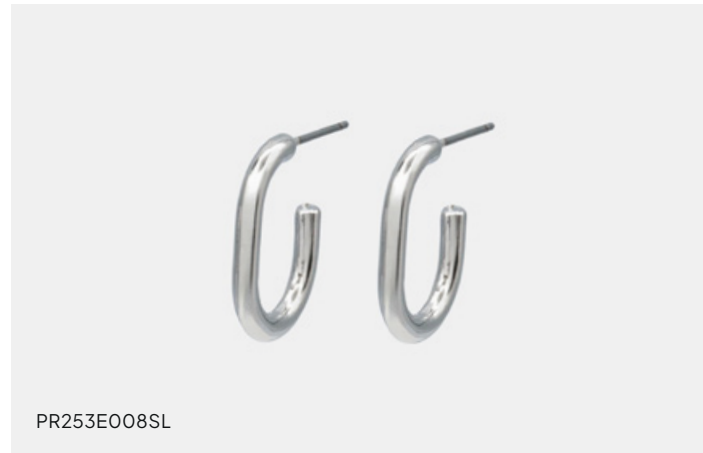

0,5 cm / 0.25"

\$8.50 / \$16.95

PR253E004GL

**Golden hoop earrings with wide grooves**

1,5 cm / 0.5"

\$8.50 / \$16.95

PR253E002SL

**Rectangular silvered hoop earrings with wide grooves**

1,5x2,5 cm / 0.5" x 1"

\$8.50 / \$16.95

PR253E007GL

**Small golden hoop earrings**

1,5x2 cm / 0.5" x 0.75"

\$8.50 / \$16.95

PR253E008SL

**Small silvered hoop earrings**

1,5x2 cm / 0.5" x 0.75"

\$8.50 / \$16.95

PR253E014GL

**Golden hooks earrings**

1,5x2 cm / 0.5" x 0.75"

\$8.50 / \$16.95

PR253E003GL

**Golden wavy hoop earrings**